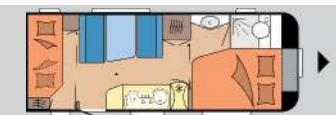

Preisgruppe 3

Nebensaison	44,-€
Hauptsaison	54,-€

L: 689 cm B: 230 cm
Gewicht: 1.500 Kg

L: 744 cm B: 230 cm
Gewicht: 1.750 Kg

Zubehör / Extras zur Miete

Verbreiterungsspiegel	kostenlos
Adapter Anhängerkabel	kostenlos
Sonnensegel	pro Tag 6,- €
Diebstahlsicherung (Wohnwagen)	pro Miete 10,- €
Adapter Gasflasche	pro Miete 10,- €
Warnschild Fahrradträger	pro Miete 10,- €
Vorzelt	pro Tag 15,- €
2. Gasflasche (11Kg Füllung)	pro Miete 20,- €
Geschirrset (bis 6 Personen)	pro Miete 30,- €
Mobiles Navigationssystem	pro Miete 30,- €
Fahrradträger Deichsel für 2 Räder	pro Miete 35,- €
1 Campingtisch + Stühle	pro Miete 40,- €
TV + SAT- Antenne	pro Miete 100,- €
Winterreifen	pro Miete 100,- €
Schneeketten	pro Miete 25,- €

Beim Kauf eines Wohnmobils / Wohnwagen verrechnen wir Ihnen die Hälfte des letzten Mietpreises!